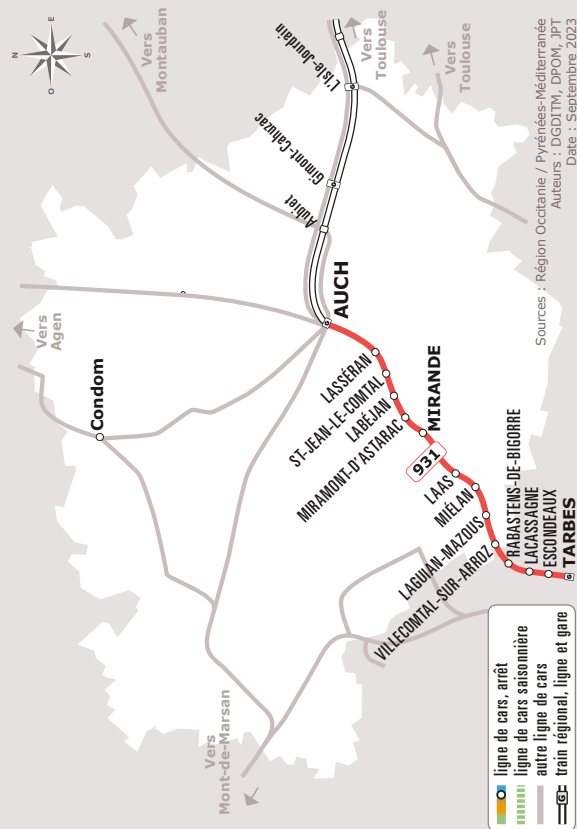

Les horaires sont donnés à titre indicatif. Se présenter à l'arrêt 5 minutes avant l'horaire du car.

Ne circule pas le 1er mai